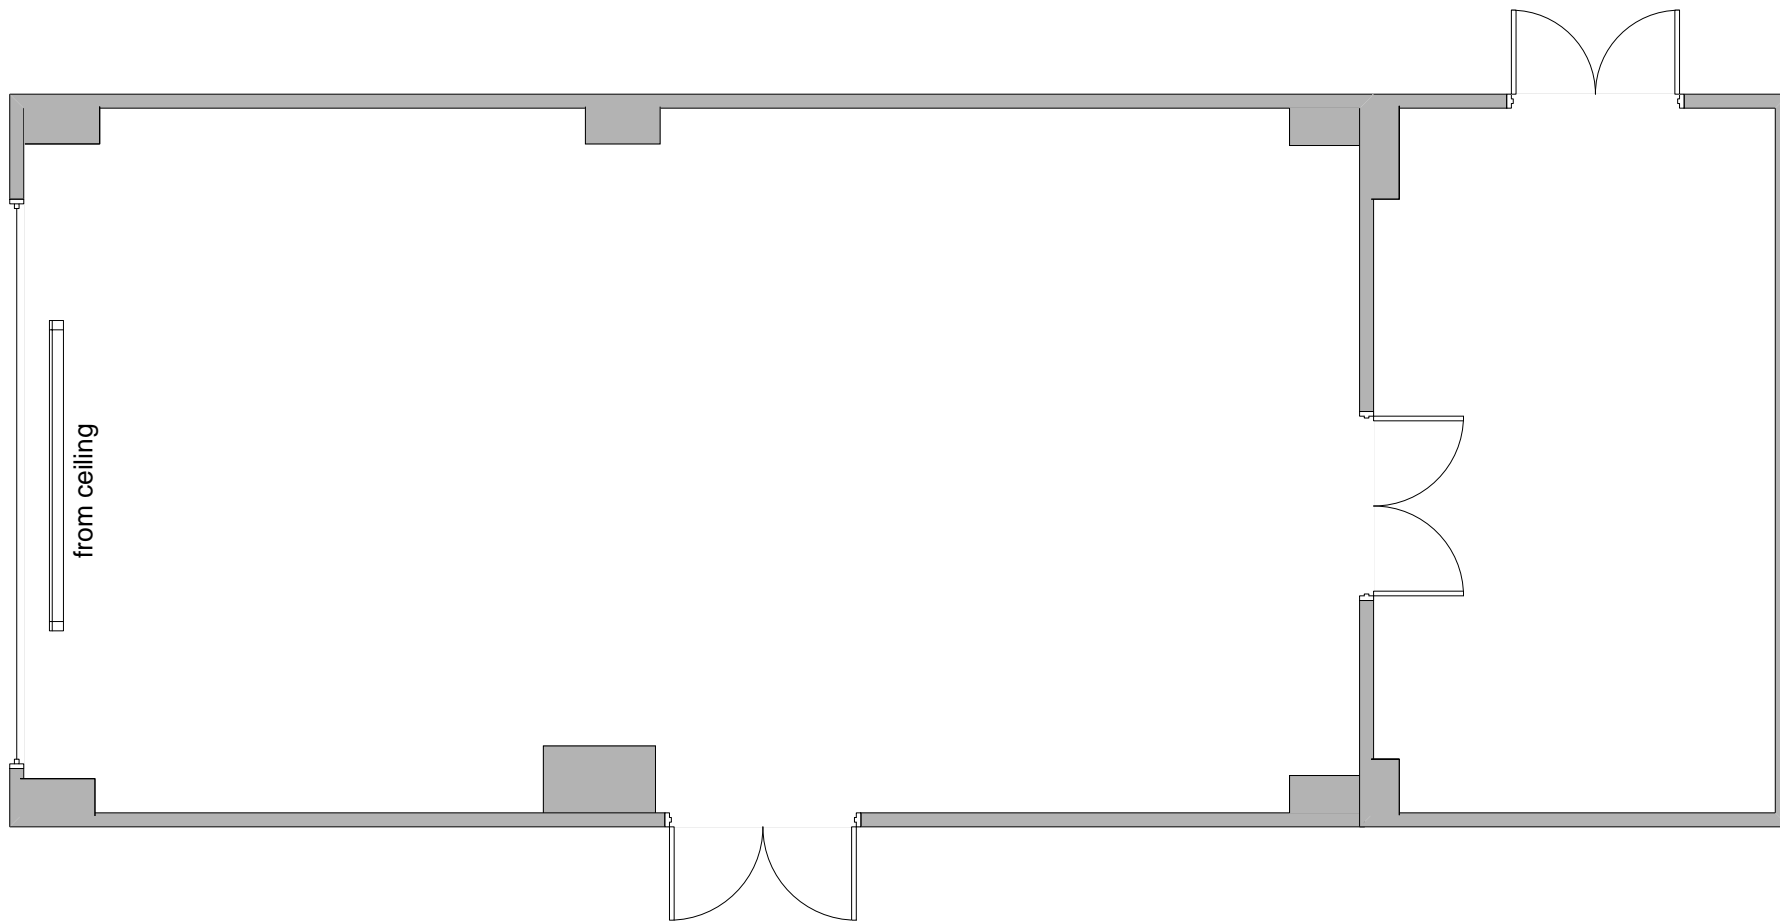

Helvetia 1-2

Raum	Fläche	Block	U-Form	Theater	Seminar	Bankett 8er	Cabaret 8er	Cocktail
Helvetia 1	107 m ²	40	36	100	48 m. G. 72 o. G.	56	36 m. LW 48 o. LW	100
Helvetia 2	107 m ²	40	36	100	48 m. G. 72 o. G.	56	36 m. LW 48 o. LW	100
Helvetia 1-2	214 m ²	0	0	200	96 m. G. 144 o. G.	120	90	200

Helvetia 1

M: 1:100

Helvetia 2

M: 1:100

swissôtel **LE PLAZA**
BASEL

Helvetia 1+2

M: 1:100