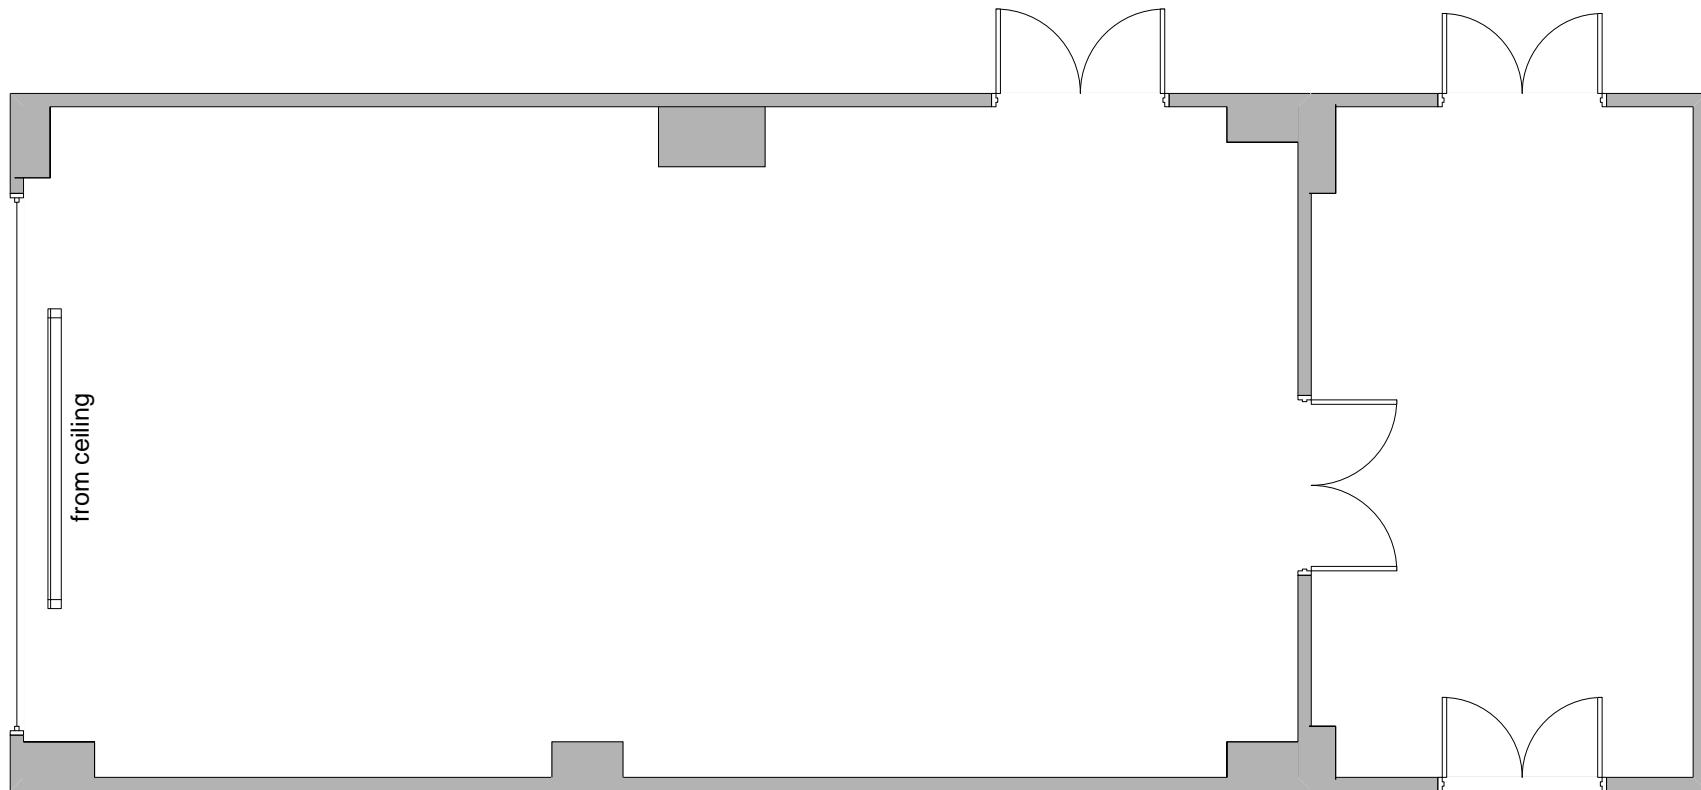

Helvetia 1-2

Raum	Fläche	Block	U-Form	Theater	Seminar	Bankett 8er	Cabaret 8er	Cocktail
Helvetia 1	107 m ²	40	36	100	48 m. G. 72 o. G.	56	36 m. LW 48 o. LW	100
Helvetia 2	107 m ²	40	36	100	48 m. G. 72 o. G.	56	36 m. LW 48 o. LW	100
Helvetia 1-2	214 m ²	0	0	200	96 m. G. 144 o. G.	120	90	200

Helvetia 1

M: 1:100

Helvetia 2

M: 1:100

swissôtel **LE PLAZA**
BASEL

Helvetia 1+2

M: 1:100