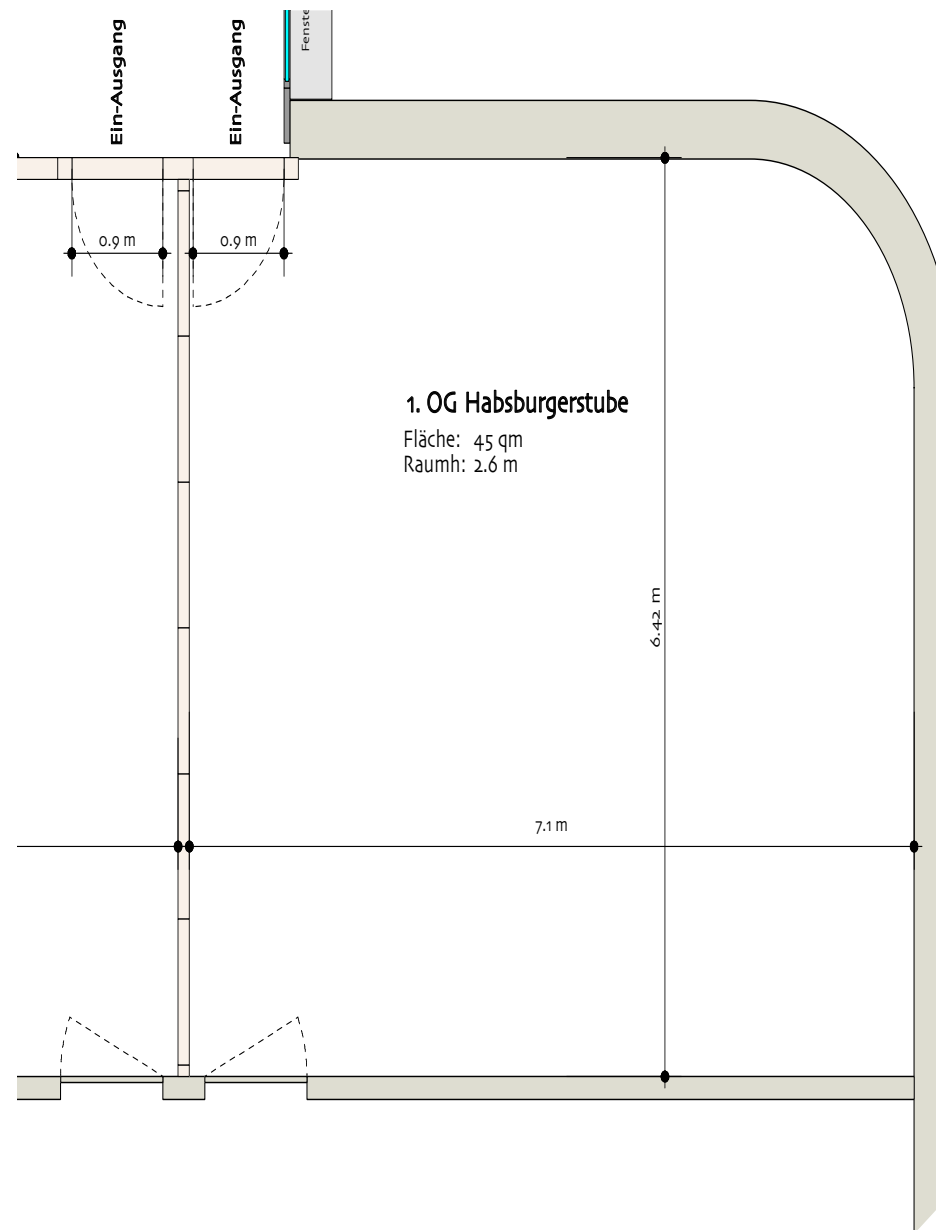

Habsburgerstube

Bereich	Seminar
Stockwerk	1. OG
Masse	
Fläche	44 m²
Höhe	2.60 m
Türgrösse	0.09 x 2.00 m
Raummerkmale	
Tageslicht	Nein
Klimaanlage	Ja
Abschliessbar	Ja
Garderobe	Ja (Foyer)
Rollstuhlgängig	Nein
Unveränderliche Einbauten	-
Lichtdaten	
Stärke	
Dimmbar	Ja
Abdunkelung	Ja (keine Fenster)
Schaltbar	Nein
Stromdaten	
Anzahl Wandanschlüsse	2
Anzahl Bodenanschlüsse	Keine
Abstand Stromanschlüsse	6.40 m
Starkstrom	Nein
Tischanschlüsse	Nein
Technik	
Internet W-Lan	Ja
Internet Lan	Nein
Leinwand	Nein
Zusätzliche Technik gemäss separater Technikliste	
Besonderes	-
Miete	
Pro Tag	CHF 280.00
Pro Halbttag	CHF 180.00

Kontakt
Sorell Hotel Aarau, Bahnhofstrasse 68, CH-5000 Aarau
Fon +41 62 837 83 00, Fax +41 62 837 84 00
info@aarauerhof.ch, www.aarauerhof.ch

Konzert 36	
Parlament 24	
U-Form 14	
Blocktisch 14	
Reihe -