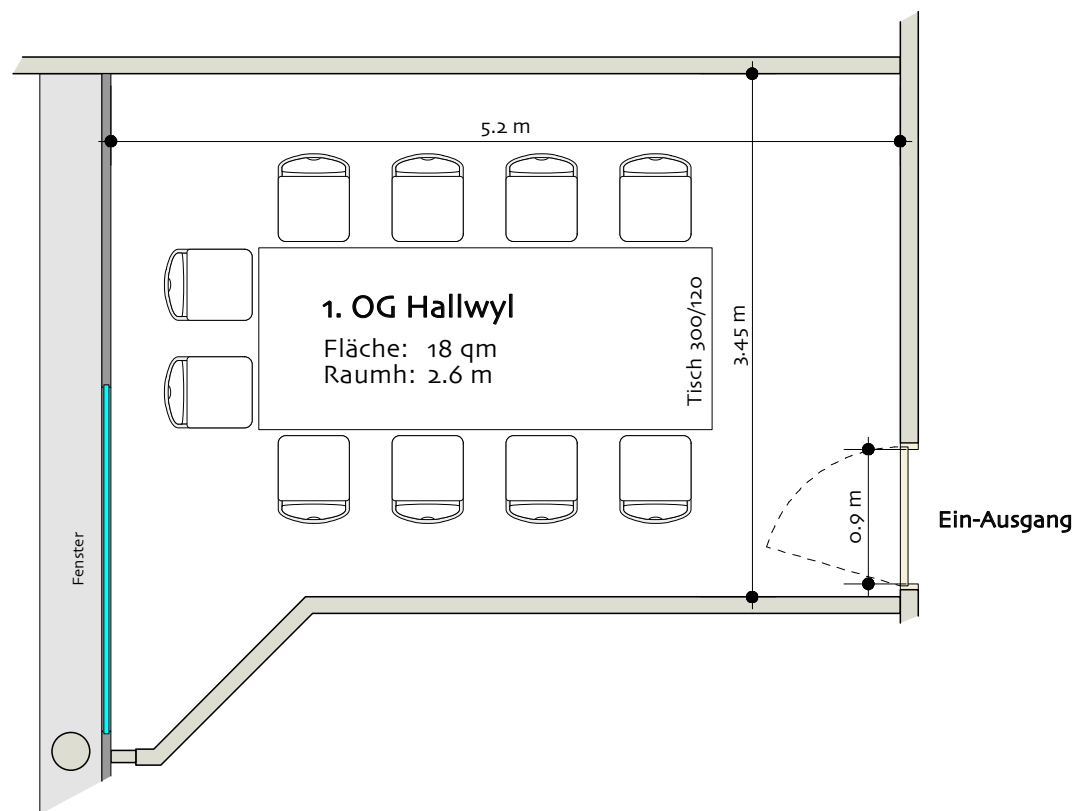

Hallwyl

Bereich	Seminar
Stockwerk	1. OG
Masse	
Fläche	22 m ²
Höhe	2.60 m
Türgrösse	0.92 x 2.00 m
Raummerkmale	
Tageslicht	Ja
Klimaanlage	Ja
Abschliessbar	Ja
Garderobe	Ja (Foyer)
Rollstuhlgängig	Nein
Unveränderliche Einbauten	-
Lichtdaten	
Stärke	
Dimmbar	Ja
Abdunkelung	Ja
Schaltbar	Nein
Stromdaten	
Anzahl Wandanschlüsse	3
Anzahl Bodenanschlüsse	Keine
Abstand Stromanschlüsse	2.00 m
Starkstrom	Nein
Tischanschlüsse	Nein
Technik	
Internet W-Lan	Ja
Internet Lan	Nein
Leinwand	Ja
Zusätzliche Technik gemäss separater Technikkiste	
Besonderes	-
Miete	
Pro Tag	CHF 220.00
Pro Halbttag	CHF 170.00