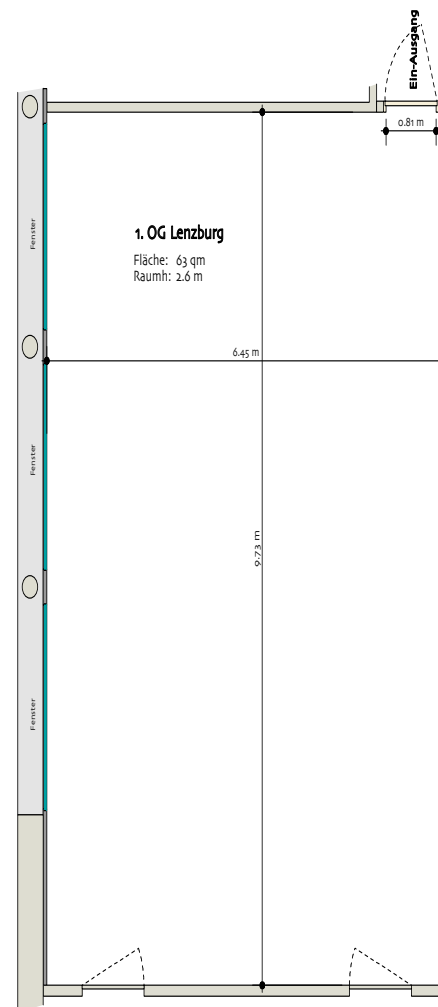

Lenzburg

Bereich	Seminar
Stockwerk	1. OG
Masse	
Fläche	62m ²
Höhe	2.60 m
Türgrösse	0.82 x 2.00 m
Raummerkmale	
Tageslicht	Ja
Klimaanlage	Ja
Abschliessbar	Ja
Garderobe	Ja (Foyer)
Rollstuhlgängig	Nein
Unveränderliche Einbauten	-
Lichtdaten	
Stärke	
Dimmbar	Ja
Abdunkelung	Ja
Schaltbar	Nein
Stromdaten	
Anzahl Wandanschlüsse	6
Anzahl Bodenanschlüsse	Keine
Abstand Stromanschlüsse	4.00 m
Starkstrom	Nein
Tischanschlüsse	Nein
Technik	
Internet W-Lan	Ja
Internet Lan	Nein
Leinwand	Nein
Zusätzliche Technik gemäss separater Technikliste	
Besonderes	-
Miete	
Pro Tag	CHF 330.00
Pro Halbttag	CHF 240.00

Konzert 52	
Parlament 30	
U-Form 24	
Blocktisch 24	
Reihe -	

Kontakt
 Sorell Hotel Aarau, Bahnhofstrasse 68, CH-5000 Aarau
 Fon +41 62 837 83 00, Fax +41 62 837 84 00
 info@aarauerhof.ch, www.aarauerhof.ch