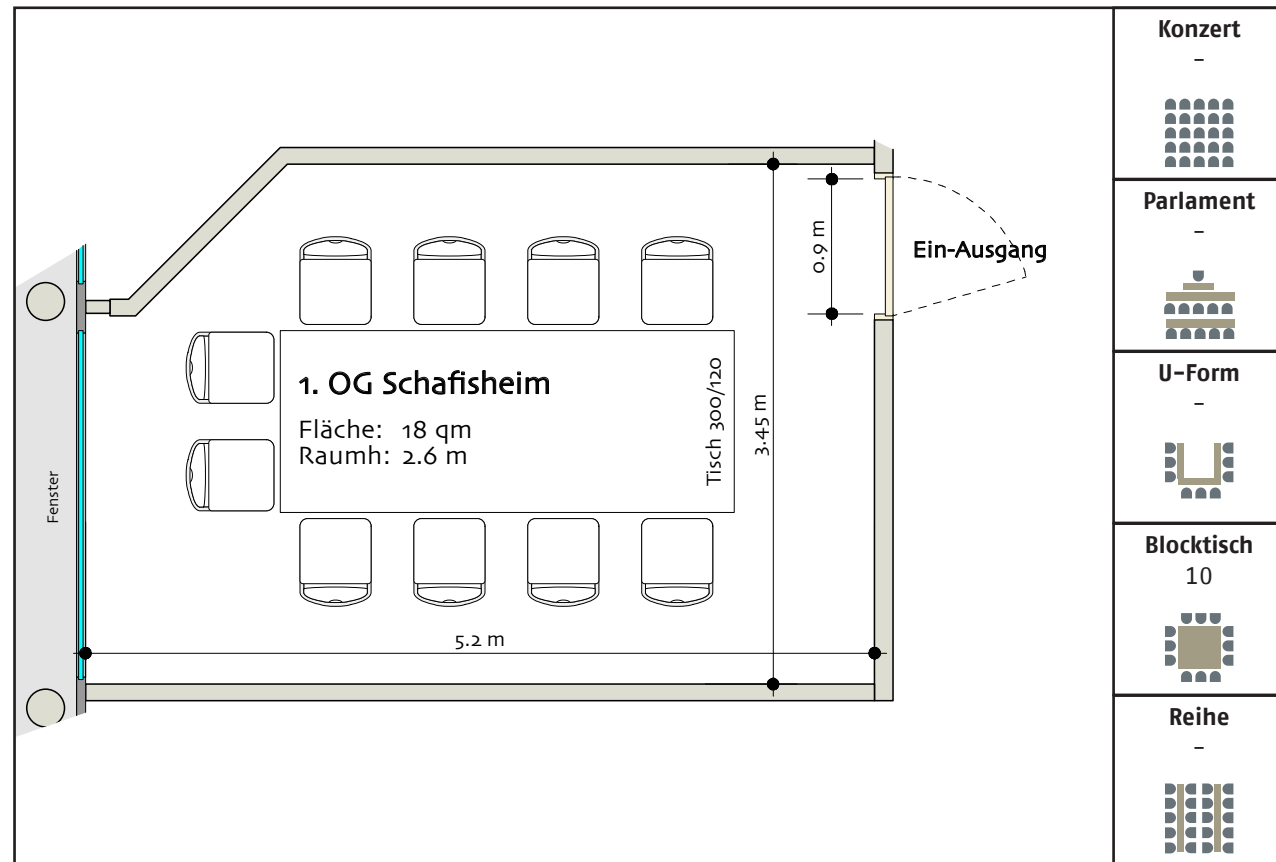

Schafisheim

Bereich	Seminar
Stockwerk	1. OG
Masse	
Fläche	22 m ²
Höhe	2.60 m
Türgrösse	0.92 x 2.00 m
Raummerkmale	
Tageslicht	Ja
Klimaanlage	Ja
Abschliessbar	Ja
Garderobe	Ja (Foyer)
Rollstuhlgängig	Nein
Unveränderliche Einbauten	-
Lichtdaten	
Stärke	
Dimmbar	Ja
Abdunkelung	Ja
Schaltbar	Nein
Stromdaten	
Anzahl Wandanschlüsse	3
Anzahl Bodenanschlüsse	Keine
Abstand Stromanschlüsse	3.40 m
Starkstrom	Nein
Tischanschlüsse	Nein
Technik	
Internet W-Lan	Ja
Internet Lan	Nein
Leinwand	Ja
Zusätzliche Technik gemäss separater Technikkiste	
Besonderes	-
Miete	
Pro Tag	CHF 220.00
Pro Halbttag	CHF 170.00