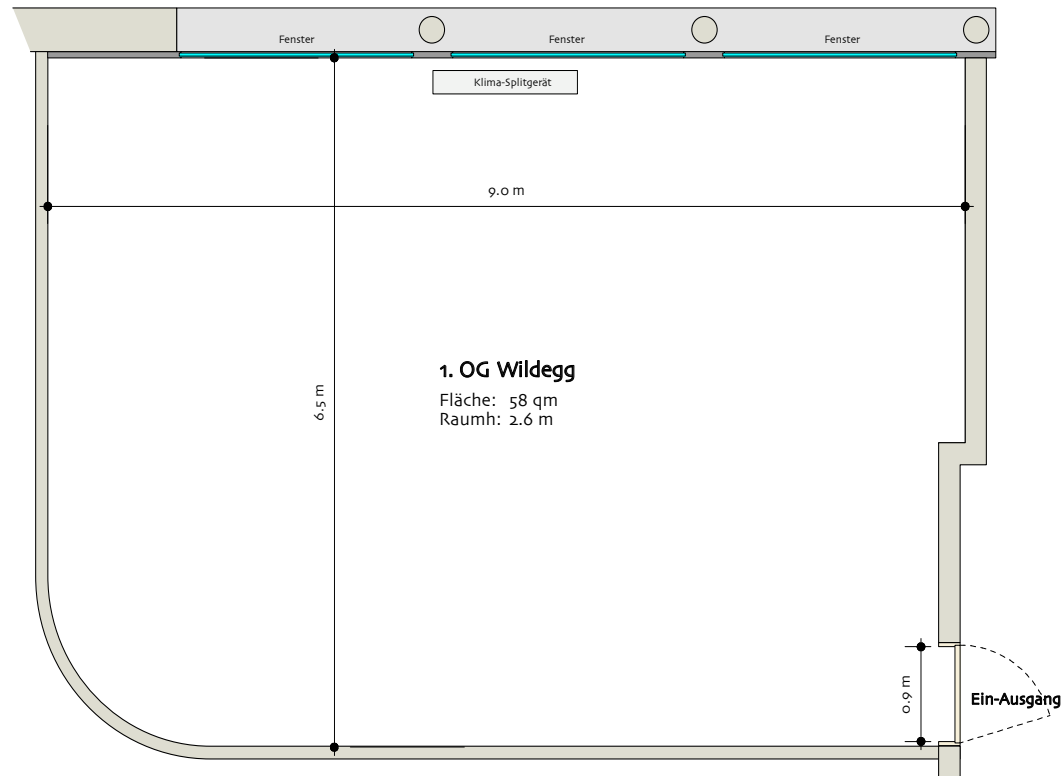

Wildegg

Bereich	Seminar
Stockwerk	1. OG
Masse	
Fläche	57 m²
Höhe	2.60 m
Türgrösse	0.90 x 2.00 m
Raummerkmale	
Tageslicht	Ja
Klimaanlage	Ja
Abschliessbar	Ja
Garderobe	Ja (Foyer)
Rollstuhlgängig	Nein
Unveränderliche Einbauten	-
Lichtdaten	
Stärke	
Dimmbar	Ja
Abdunkelung	Ja
Schaltbar	Nein
Stromdaten	
Anzahl Wandanschlüsse	5
Anzahl Bodenanschlüsse	3
Abstand Stromanschlüsse	3.10 m
Starkstrom	Nein
Tischanschlüsse	Nein
Technik	
Internet W-Lan	Ja
Internet Lan	Nein
Leinwand	Nein
Zusätzliche Technik gemäss separater Technikkliste	
Besonderes	-
Miete	
Pro Tag	CHF 330.00
Pro Halbttag	CHF 240.00

Kontakt
Sorell Hotel Aarau, Bahnhofstrasse 68, CH-5000 Aarau
Fon +41 62 837 83 00, Fax +41 62 837 84 00
info@aarauerhof.ch, www.aarauerhof.ch

Konzert 48
Parlament 30
U-Form 24
Blocktisch 24
Reihe -